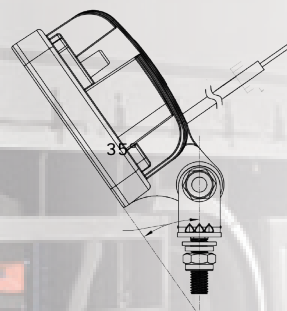

Mit Haltebügel und Schalter

Funktionen

Spannung	Leistung	Anschluss	Kabellänge	Lichtquellentyp	Lumen, theoretisch / effektiv	Lichtmuster	Pos.	Artikel-Nr.
12 / 24 V	25 W	Super-Seal-Steckdose mit Haltebügel und Schalter	300 mm	12 Hochleistungs-LEDs	2.400 / 1.800	Flood	2	098 174 279