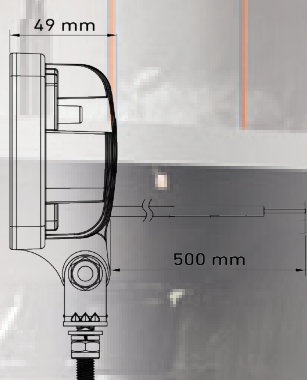

Mit Haltebügel und Schalter

Funktionen

Spannung	Leistung	Anschluss	Kabellänge	Lichtquellentyp	Lumen, theoretisch / effektiv	Lichtmuster	Pos.	Artikel-Nr.
12 / 24 V	25 W	Super-Seal-Steckdose mit Haltebügel und Schalter	300 mm	12 Hochleistungs-LEDs	2.400 / 1.800	Flood	2	098 174 279