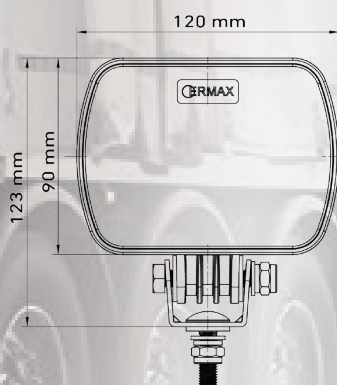

Mit Haltebügel und Schalter

Funktionen

Spannung	Leistung	Anschluss	Kabellänge	Lichtquellentyp	Lumen, theoretisch / effektiv	Lichtmuster	Pos.	Artikel-Nr.
12 / 24 V	25 W	Super-Seal-Steckdose mit Haltebügel und Schalter	300 mm	12 Hochleistungs-LEDs	2.400 / 1.800	Flood	2	098 174 279