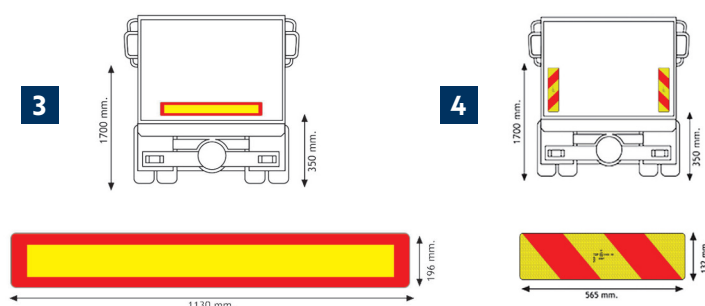

Durchmesser [mm]	Geschwindigkeit [km/h]	Art. Nr.
200	70	5078B
200	80	910 500 282

■ Fahrzeugkennzeichnung L | Klebefolie

Durchmesser [mm]	Art. Nr.
150	40006
200	910 500 320

■ Konturmarkierungsbänder

Bezeichnung	Aufbauart	Art. Nr.
Konturmarkierungsband ROT, L=50m Rolle, B = 55 m	Festaufbauten	098 269 200
Konturmarkierungsband GELB, L=50m Rolle, B = 55 m		098 269 202
Konturmarkierungsband WEISS, L=50m Rolle, B = 55 m		098 269 204

■ Warntafel | Klebefolie

Beschriftung	Fahrzeugart	Abmessung [mm]	Art. Nr.
Toter Winkel	Zugfahrzeug	250 x 170	828110055

■ Langguttafel mit Kette

Ausführung	Abmessung [mm]	Stärke [mm]	Art. Nr.
Aluminium	400 x 250	0,8	910 500 501

■ Heckmarkierungstafel | Aluminium

Bild	Fahrzeugart	Stärke [mm]	Abmessung [mm]	Art. Nr.
1	Trailer	2	565 x 196	A104
2	Zugfahrzeug		565 x 132	L 104

■ Heckmarkierungstafel | Klebefolie

Bild	Fahrzeugart	Abmessung [mm]	Art. Nr.
3	Trailer	1130 x 196	098 269 112
4	Zugfahrzeug	565 x 132	99 207