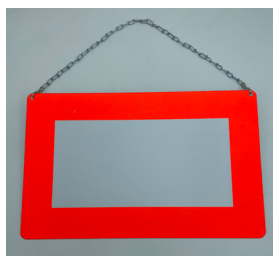

■ Warntafel | Klebefolie

Beschriftung	Fahrzeugart	Abmessung [mm]	Art. Nr.
Toter Winkel	Zugfahrzeug	250 x 170	828110055

■ Langguttafel mit Kette

Ausführung	Abmessung [mm]	Stärke [mm]	Art. Nr.
Aluminium	400 x 250	0,8	910 500 501