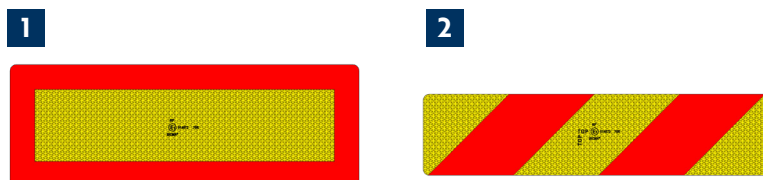

■ Warntafel | Klebefolie

Beschriftung	Fahrzeugart	Abmessung [mm]	Art. Nr.
Toter Winkel	Zugfahrzeug	250 x 170	828110055

■ Langguttafel mit Kette

Ausführung	Abmessung [mm]	Stärke [mm]	Art. Nr.
Aluminium	400 x 250	0,8	910 500 501

■ Heckmarkierungstafel | Aluminium

Bild	Fahrzeugart	Stärke [mm]	Abmessung [mm]	Art. Nr.
1	Trailer	2	565 x 196	A104
2	Zugfahrzeug		565 x 132	L 104

■ Heckmarkierungstafel | Klebefolie

Bild	Fahrzeugart	Abmessung [mm]	Art. Nr.
3	Trailer	1130 x 196	098 269 112
4	Zugfahrzeug	565 x 132	99 207