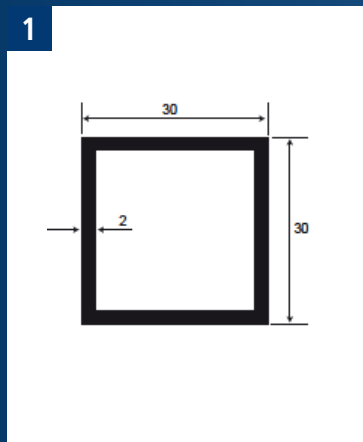

SONDERAKTION ALUMINIUM (SOLANGE DER VORRAT REICHT)

Bild	Art. Nr.	Bezeichnung	Preis
1	ALU-Formrohr 30x30	Formrohr 30x30mm	3,90€ netto per lfm
2	ALU-1542518	U-Profil 60 X 120 X 60mm	19,90€ netto per lfm
3	ALU-660000117	U-Einfassprofil 25mm	3,70€ netto per lfm
	ALU-660000117 Elox	U-Einfassprofil eloxiert 25mm	4,50€ netto per lfm
4	ALU-PLANENROHR 4,5m	Planenrohr 60X1,5/ALU	13,50€ netto per Stk.
	ALU-PLANENROHR 6,5m	Planenrohr 60X1,5/ALU	15,50€ netto per Stk.