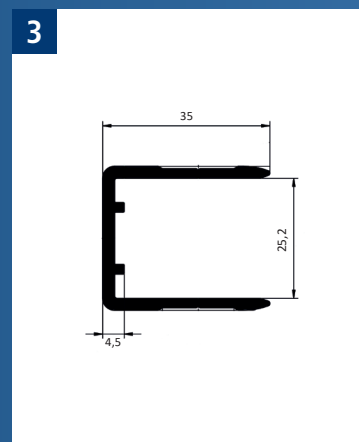

SONDERAKTION ALUMINIUM (SOLANGE DER VORRAT REICHT)

Bild	Art. Nr.	Bezeichnung	Preis
1	ALU-Formrohr 30x30	Formrohr 30x30mm	3,90€ netto per lfm
2	ALU-1542518	U-Profil 60 X 120 X 60mm	19,90€ netto per lfm
3	ALU-660000117	U-Einfassprofil 25mm	3,70€ netto per lfm
	ALU-660000117 Elox	U-Einfassprofil eloxiert 25mm	4,50€ netto per lfm
4	ALU-PLANENROHR 4,5m	Planenrohr 60X1,5/ALU	13,50€ netto per Stk.
	ALU-PLANENROHR 6,5m	Planenrohr 60X1,5/ALU	15,50€ netto per Stk.