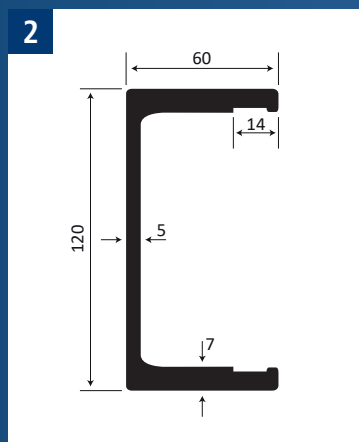

SONDERAKTION ALUMINIUM (SOLANGE DER VORRAT REICHT)

Bild	Art. Nr.	Bezeichnung	Preis
1	ALU-Formrohr 30x30	Formrohr 30x30mm	3,90€ netto per lfm
2	ALU-1542518	U-Profil 60 X 120 X 60mm	19,90€ netto per lfm
3	ALU-660000117	U-Einfassprofil 25mm	3,70€ netto per lfm
	ALU-660000117 Elox	U-Einfassprofil eloxiert 25mm	4,50€ netto per lfm
4	ALU-PLANENROHR 4,5m	Planenrohr 60X1,5/ALU	13,50€ netto per Stk.
	ALU-PLANENROHR 6,5m	Planenrohr 60X1,5/ALU	15,50€ netto per Stk.